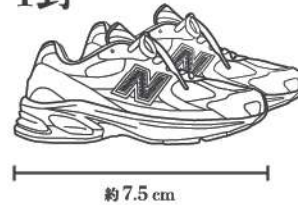

B. 2010

I. 990

J. 990

C. 574

D. 574

K. 隱藏型號

E. 2002

F. 2002

G. 204L

H. 204L

套裝包括：

① 模型鞋砌圖
1對

② 指定鞋盒款式
1個

所有產品預先包裝並隨機換購。圖片只供參考，最終以實物為準